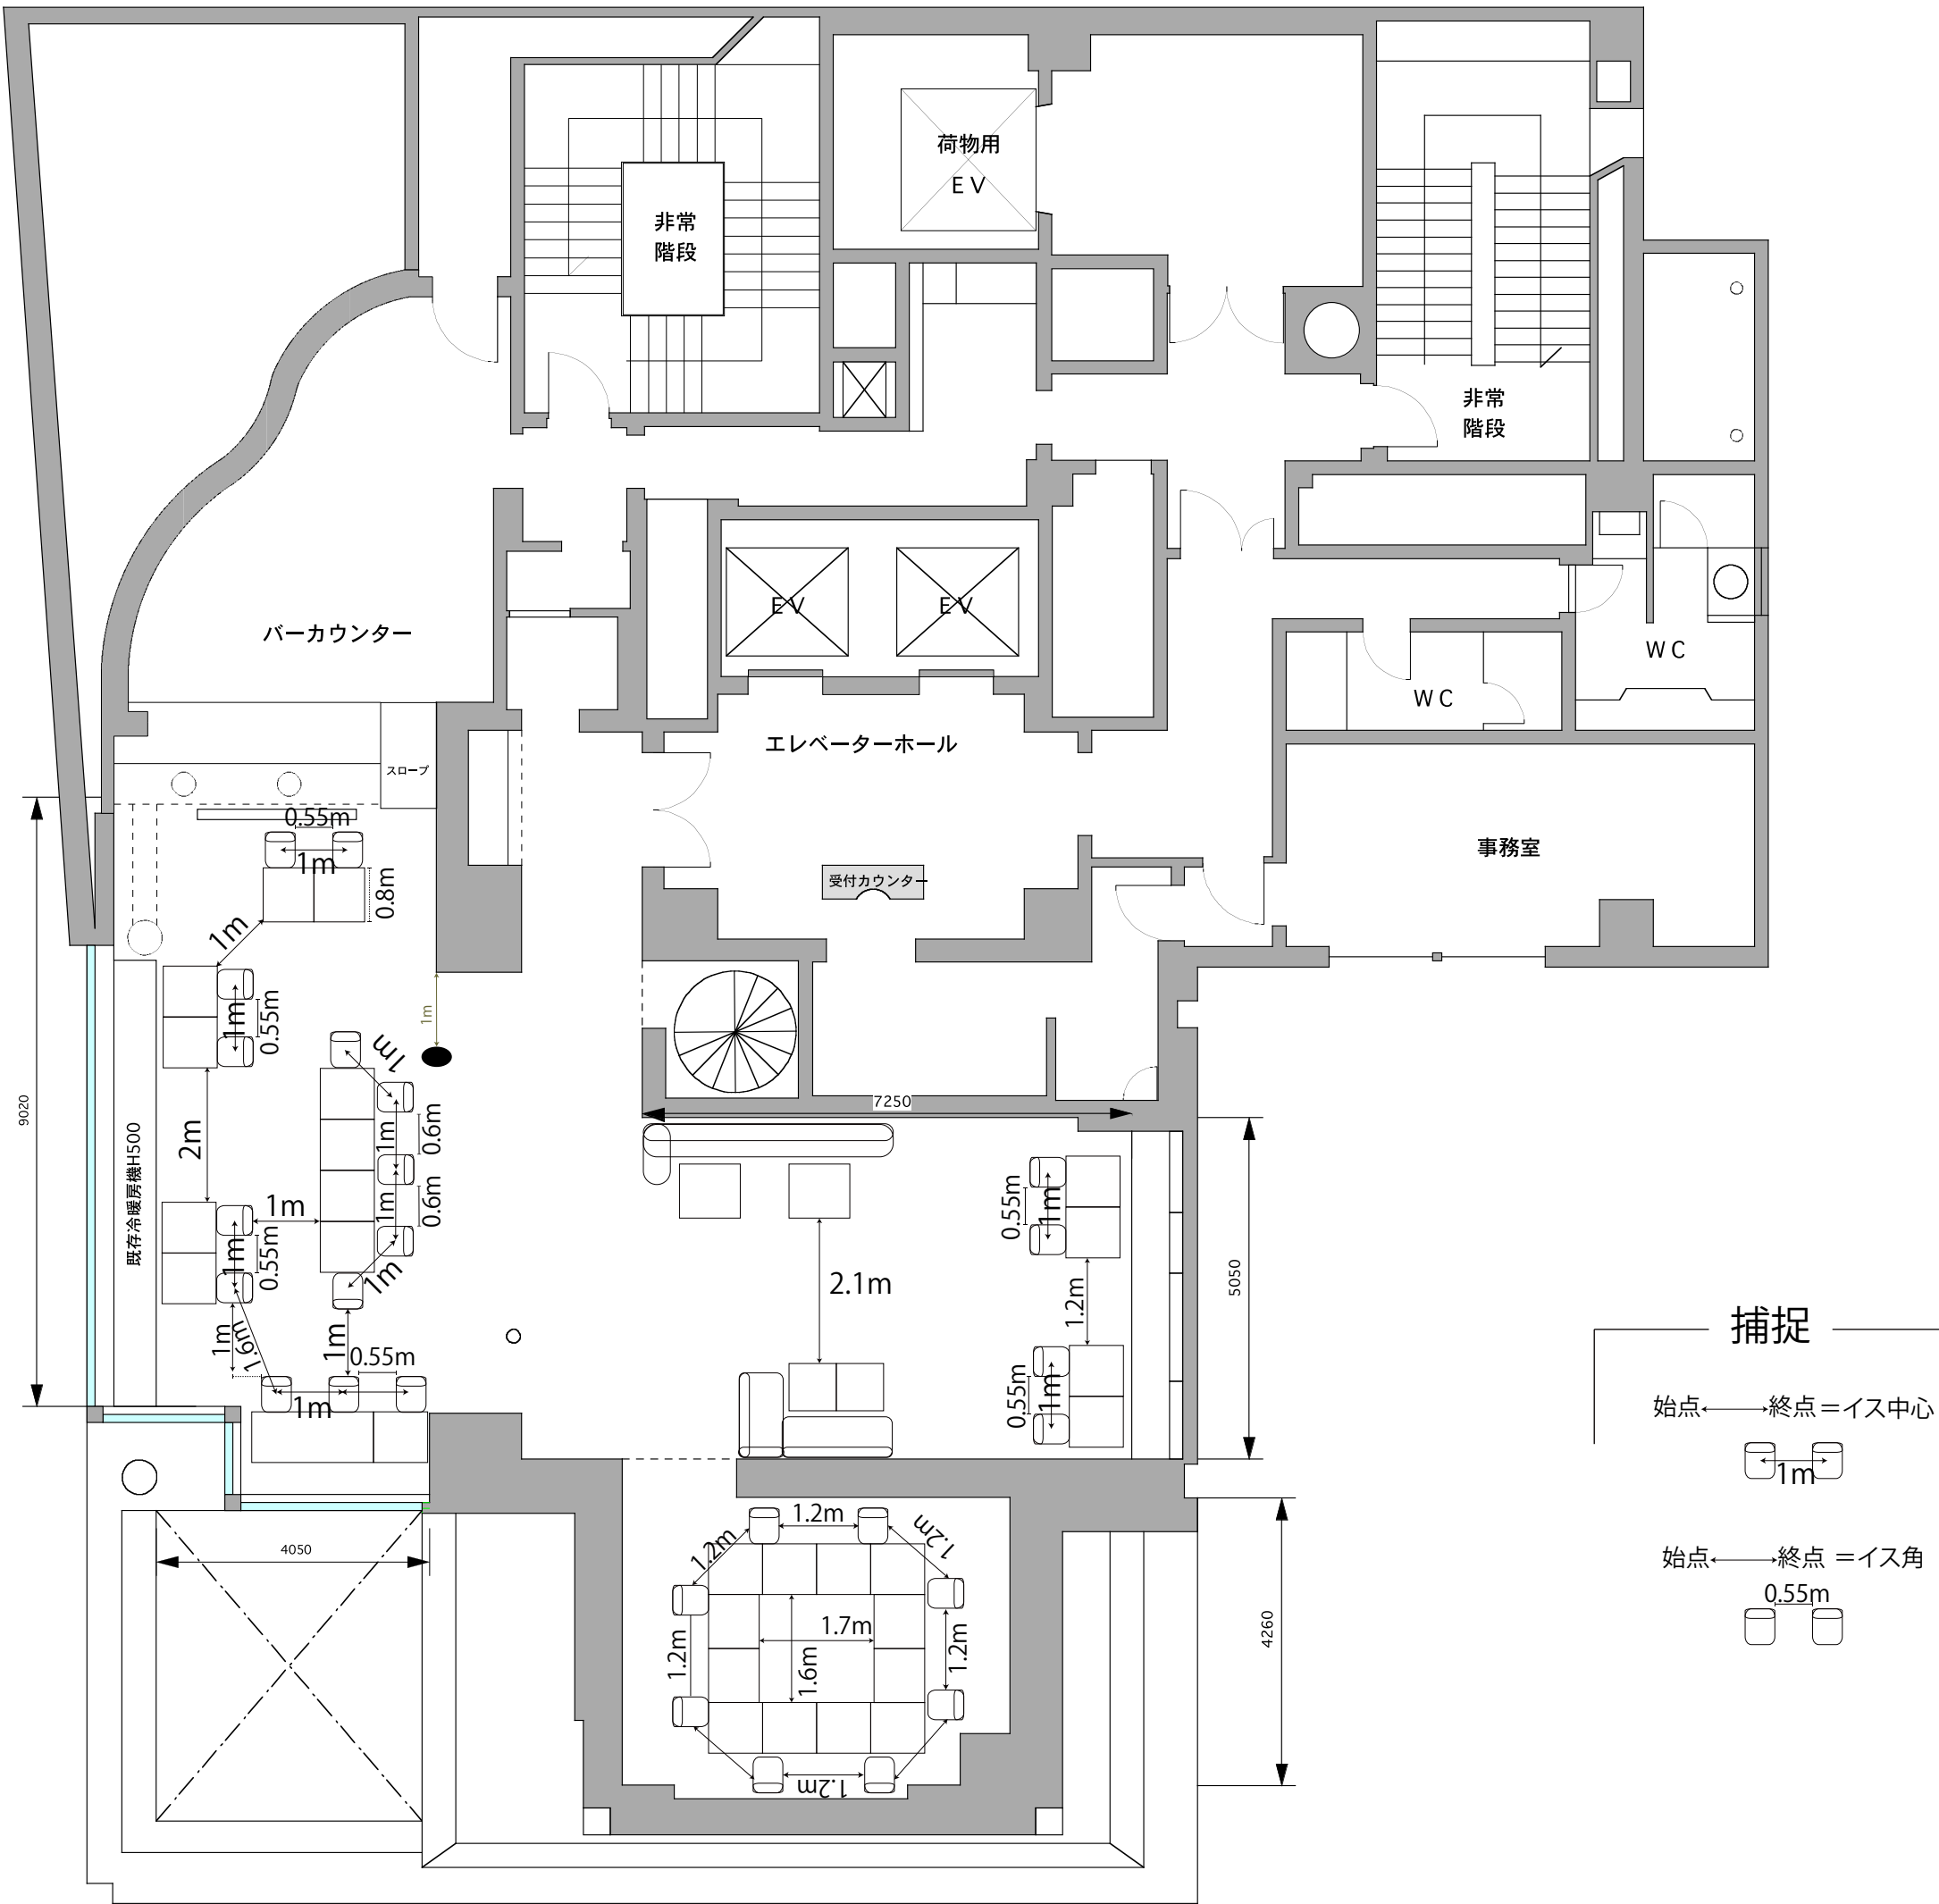

青山通り(246)

捕捉

始点→終点=イス中心

始点→終点=イス角

イス

テーブル